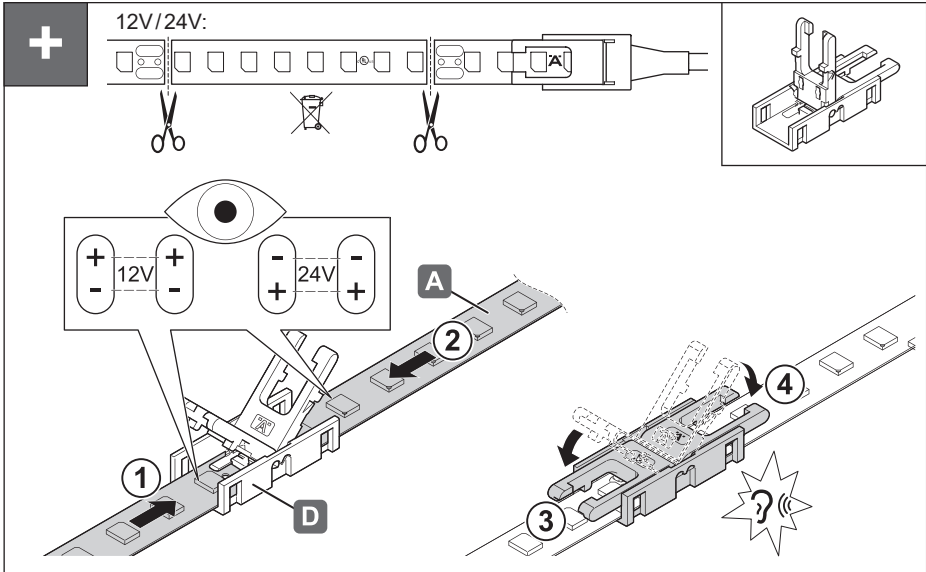

732.28.473