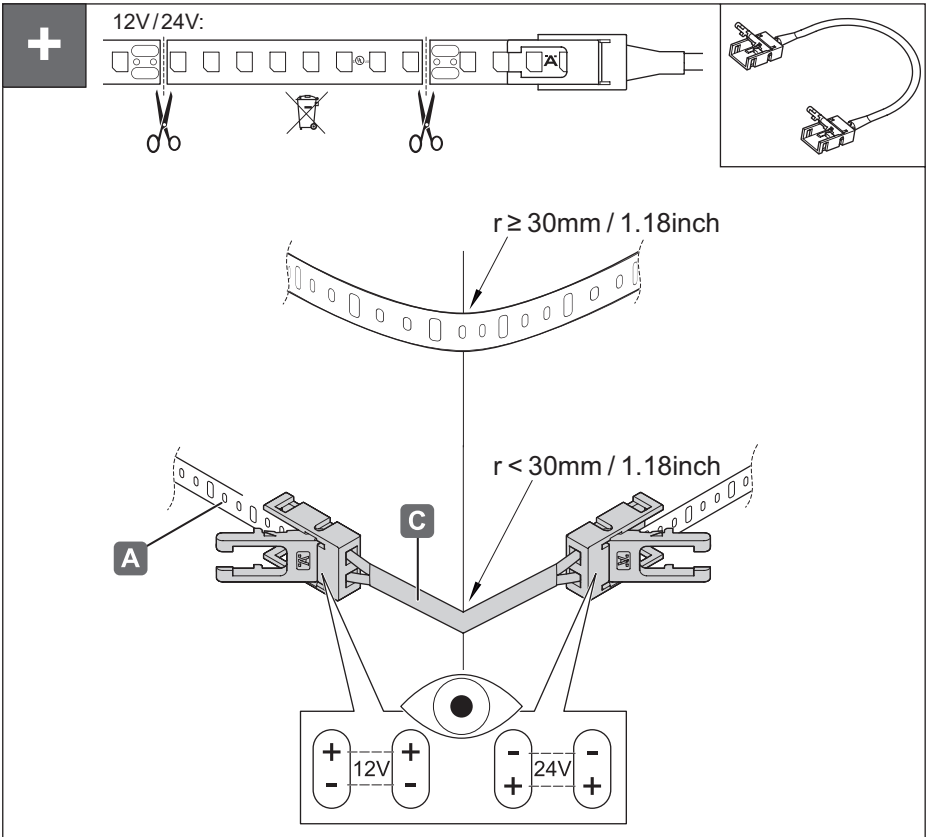

732.28.473

[WS189]

HDE 29.10.2024