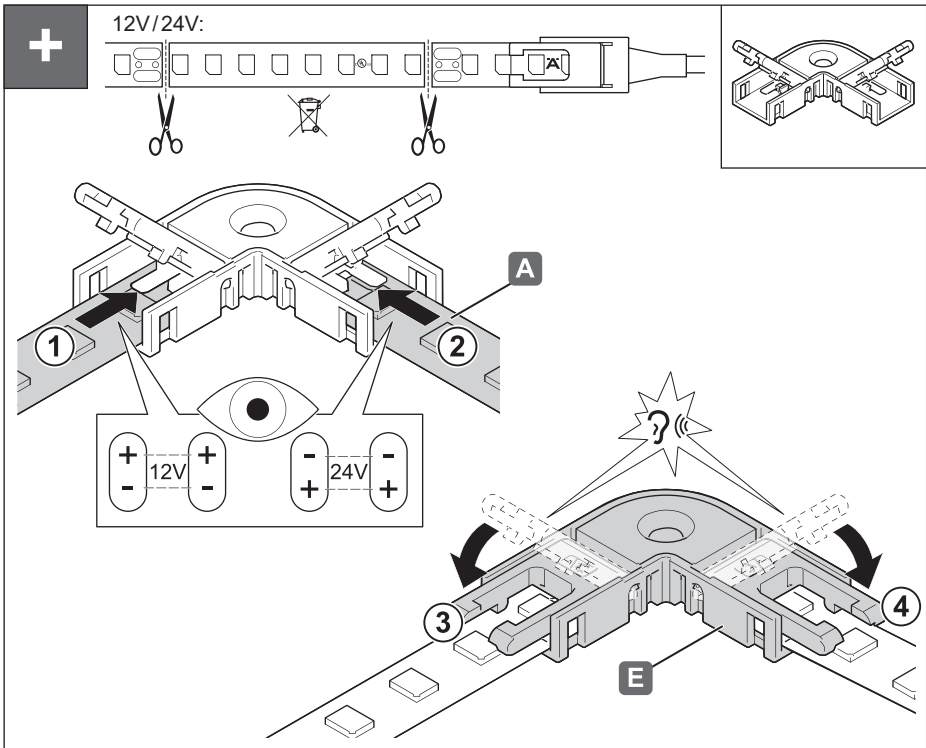

[WS189]

HDE 29.10.2024