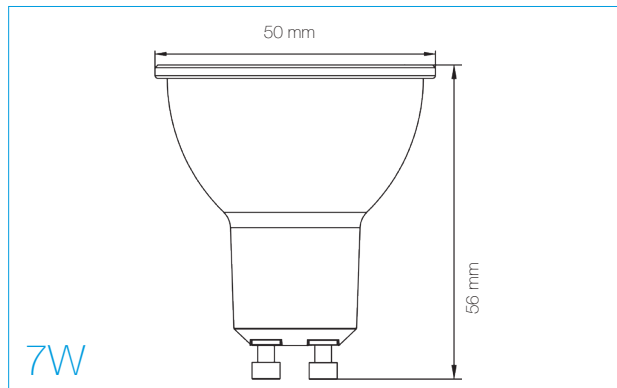

PRODUCT CODE	AGU700D/30	AGU700D/40	AGU700D/60
Power	7W	7W	7W
Lumens	≤530 lm	≤540 lm	≤550 lm
Colour Temperature	3000K	4000K	6000K
Beam Angle	36°	36°	36°
CRI	>80	>80	>80
Lifetime (Hours to lm70)	15,000 H	15,000 H	15,000 H
Voltage	220-240V AC	220-240V AC	220-240V AC
Temperature	-20°C ~ 40°C	-20°C ~ 40°C	-20°C ~ 40°C