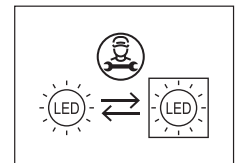

Questo prodotto contiene una sorgente luminosa di classe di efficienza energetica D secondo il regolamento (UE) n° 2019/2015 (01/09/2021).

La sorgente di luce in questo apparecchio può essere sostituita solo dal produttore o da un suo agente di servizio o da una persona qualificata simile.

Leggere attentamente le istruzioni prima di cominciare l'assemblaggio

Cavo positivo: normalmente marrone o rosso
Cavo neutro: normalmente blu o nero
Cavo terra: normalmente verde o giallo

DE Produkte mit elektronischen Vorschaltgeräten/ Treibern dürfen nicht im selben Stromkreislauf installiert werden wie Verbraucher mit induktiven Lasten, z.B. magnetische Leuchtstofflampen, Motoren oder Ventilatoren. Induktive Lasten können übermäßige Spannungsspitzen erzeugen, die elektronische Vorschaltgeräte beschädigen könnten.

Dieses Produkt enthält eine Lichtquelle der Energieeffizienzklasse D gemäß Verordnung (EU) Nr. 2019/2015 (01/09/2021).

Die Lichtquelle in dieser Leuchte darf nur vom Hersteller oder seinem Servicemitarbeiter oder einer ähnlich qualifizierten Person ausgetauscht werden.

Lesen sie bitte die anweisungen sorgfältig durch, bevor sie mit dem zusammenbauen beginnen

Phase: Normalerweise Braun / Rot
Nulleiter: Normalerweise Blau / Schwarz
Erde: Normalerweise Grün / Gelb