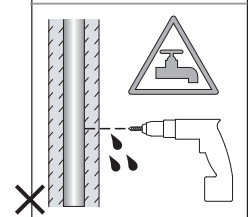

Questo prodotto contiene una sorgente luminosa di classe di efficienza energetica D secondo il regolamento (UE) n° 2019/2015 (01/09/2021).

La sorgente di luce in questo apparecchio può essere sostituita solo dal produttore o da un suo agente di servizio o da una persona qualificata simile.

Leggere attentamente le istruzioni prima di cominciare l'assemblaggio

Cavo positivo: normalmente marrone o rosso
Cavo neutro: normalmente blu o nero
Cavo terra: normalmente verde o giallo

DE Produkte mit elektronischen Vorschaltgeräten/ Treibern dürfen nicht im selben Stromkreislauf installiert werden wie Verbraucher mit induktiven Lasten, z.B. magnetische Leuchtstofflampen, Motoren oder Ventilatoren. Induktive Lasten können übermäßige Spannungsspitzen erzeugen, die elektronische Vorschaltgeräte beschädigen könnten.

Dieses Produkt enthält eine Lichtquelle der Energieeffizienzklasse D gemäß Verordnung (EU) Nr. 2019/2015 (01/09/2021).

Die Lichtquelle in dieser Leuchte darf nur vom Hersteller oder seinem Servicemitarbeiter oder einer ähnlich qualifizierten Person ausgetauscht werden.

Lesen sie bitte die anweisungen sorgfältig durch, bevor sie mit dem zusammenbauen beginnen

Phase: Normalerweise Braun / Rot
Nulleiter: Normalerweise Blau / Schwarz
Erde: Normalerweise Grün / Gelb