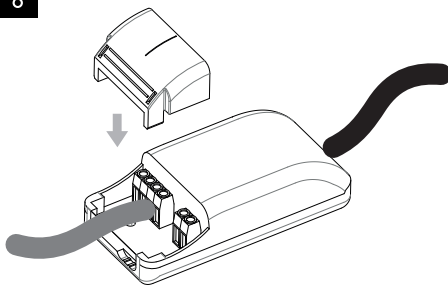

Neutral/Neutre/Neutro/Nullleiter
Blue/Black
Bleu/Noir
Azzurro/Nero
Blau/Schwarz

Earth/Terre/Terra/Erde
Green/Yellow
Vert/Jaune
Verde/Giallo
Grün/Gelb

Earth/Terre/Terra/Erde
Green/Yellow
Vert/Jaune
Verde/Giallo
Grün/Gelb

Live/Phase/Fase
Brown/Red
Brun/Rouge
Marrone/Rosso
Braun/Rot

6