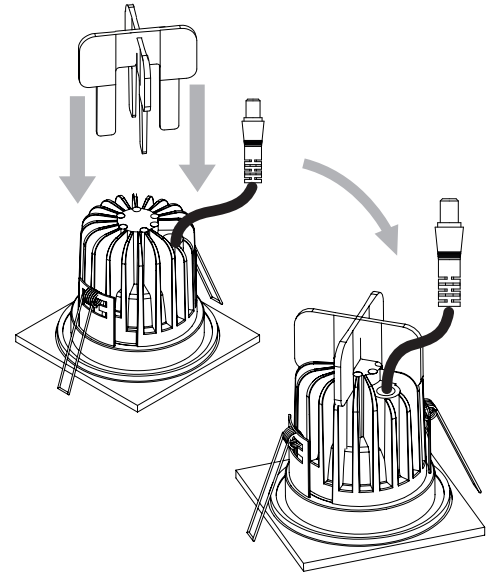

1

Turn Off Power

Couper Le Courant! / Spegnere La Corrente! /
Strom Abstopfen!

2

Ø 70mm
2-3/4in

3

4

5