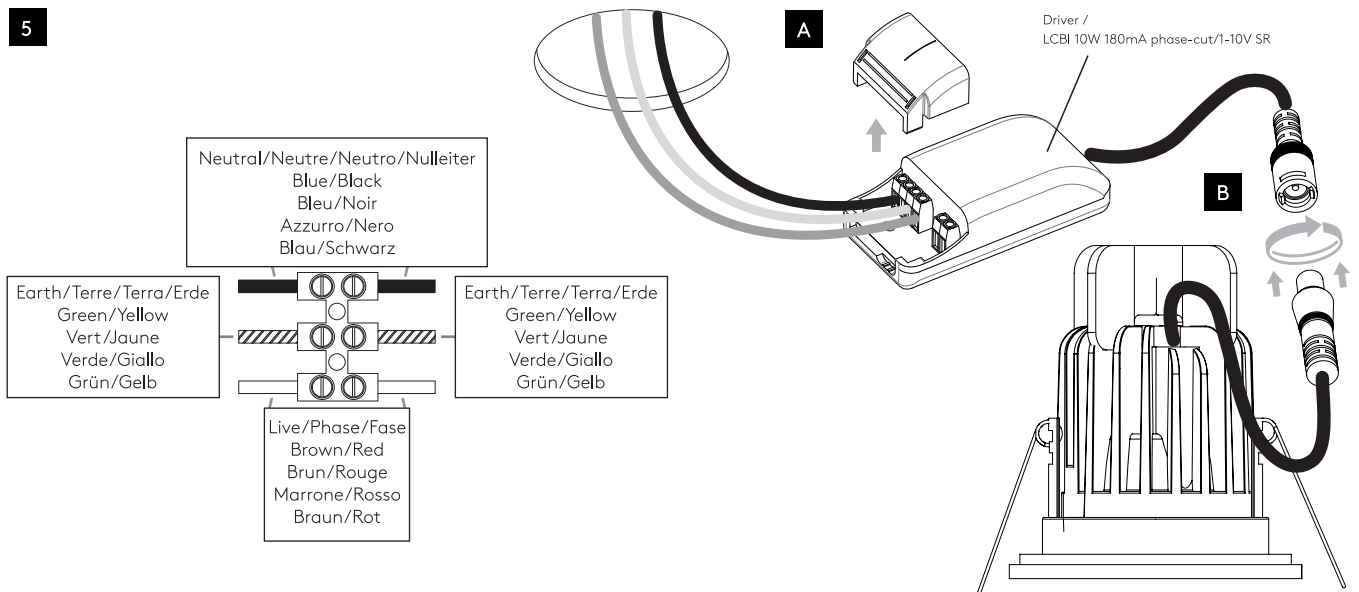

For Ceiling Use Only
Seulement pour montage au plafond
Da utilizzarsi solo al soffitto
Nur für den Deckengebrauch

Please Refer To The "LED Drivers" Guide.
Reportez-vous au document "LED Drivers".
Si prega di riferirsi alla guida dei "Driver LED"
Beziehen sich auf die "LED Drivers"-Dokument.

1

Turn Off Power

Couper Le Courant! / Spegnere La Corrente! /
Strom Abstopfen!

2

Ø 70mm
2-3/4in

3

4

5

Neutral/Neutre/Neutro/Nullleiter
Blue/Black
Bleu/Noir
Azzurro/Nero
Blau/Schwarz

Earth/Terre/Terra/Erde
Green/Yellow
Vert/Jaune
Verde/Giallo
Grün/Gelb

Earth/Terre/Terra/Erde
Green/Yellow
Vert/Jaune
Verde/Giallo
Grün/Gelb

Live/Phase/Fase
Brown/Red
Brun/Rouge
Marrone/Rosso
Braun/Rot

6

7