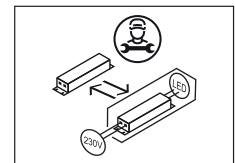

Questo prodotto contiene una sorgente luminosa di classe di efficienza energetica D secondo il regolamento (UE) n° 2019/2015 (01/09/2021).

La sorgente di luce in questo apparecchio può essere sostituita solo dal produttore o da un suo agente di servizio o da una persona qualificata simile.

Leggere attentamente le istruzioni prima di cominciare l'assemblaggio

Cavo positivo: normalmente marrone o rosso
Cavo neutro: normalmente blu o nero
Cavo terra: normalmente verde o giallo

DE Produkte mit elektronischen Vorschaltgeräten/ Treibern dürfen nicht im selben Stromkreislauf installiert werden wie Verbraucher mit induktiven Lasten, z.B. magnetische Leuchtstofflampen, Motoren oder Ventilatoren. Induktive Lasten können übermäßige Spannungsspitzen erzeugen, die elektronische Vorschaltgeräte beschädigen könnten.

Dieses Produkt enthält eine Lichtquelle der Energieeffizienzklasse D gemäß Verordnung (EU) Nr. 2019/2015 (01/09/2021).

Die Lichtquelle in dieser Leuchte darf nur vom Hersteller oder seinem Servicemitarbeiter oder einer ähnlich qualifizierten Person ausgetauscht werden.

Lesen sie bitte die anweisungen sorgfältig durch, bevor sie mit dem zusammenbauen beginnen

Phase: Normalerweise Braun / Rot
Nulleiter: Normalerweise Blau / Schwarz
Erde: Normalerweise Grün / Gelb