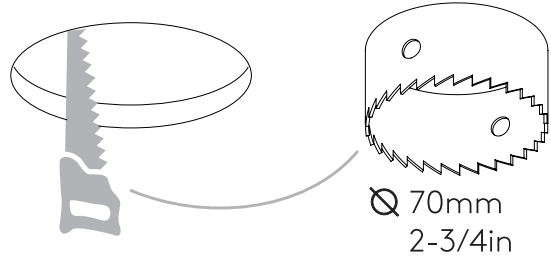

For Ceiling Use Only
Seulement pour montage au plafond
Da utilizzarsi solo al soffitto
Nur für den Deckengebrauch

Please Refer To The "LED Drivers" Guide.
Reportez-vous au document "LED Drivers".
Si prega di riferirsi alla guida dei "Driver LED"
Beziehen sich auf die "LED Drivers"-Dokument.

1

Turn Off Power

Couper Le Courant! / Spegnere La Corrente! /
Strom Abstopfen!

2

Ø 70mm
2-3/4in

3

4

5