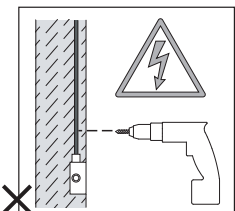

Questo prodotto contiene una sorgente luminosa di classe di efficienza energetica D secondo il regolamento (UE) n° 2019/2015 (01/09/2021).

La sorgente di luce in questo apparecchio può essere sostituita solo dal produttore o da un suo agente di servizio o da una persona qualificata simile.

Leggere attentamente le istruzioni prima di cominciare l'assemblaggio

Cavo positivo: normalmente marrone o rosso
Cavo neutro: normalmente blu o nero
Cavo terra: normalmente verde o giallo

DE Produkte mit elektronischen Vorschaltgeräten/ Treibern dürfen nicht im selben Stromkreislauf installiert werden wie Verbraucher mit induktiven Lasten, z.B. magnetische Leuchtstofflampen, Motoren oder Ventilatoren. Induktive Lasten können übermäßige Spannungsspitzen erzeugen, die elektronische Vorschaltgeräte beschädigen könnten.

Dieses Produkt enthält eine Lichtquelle der Energieeffizienzklasse D gemäß Verordnung (EU) Nr. 2019/2015 (01/09/2021).

Die Lichtquelle in dieser Leuchte darf nur vom Hersteller oder seinem Servicemitarbeiter oder einer ähnlich qualifizierten Person ausgetauscht werden.

Lesen sie bitte die anweisungen sorgfältig durch, bevor sie mit dem zusammenbauen beginnen

Phase: Normalerweise Braun / Rot
Nulleiter: Normalerweise Blau / Schwarz
Erde: Normalerweise Grün / Gelb