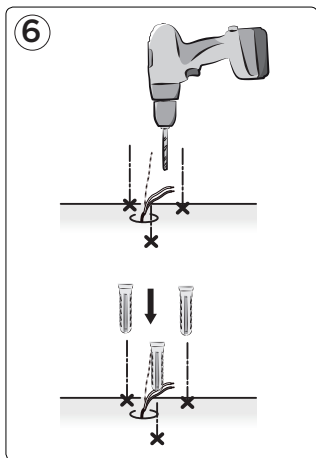

UNITE

7260311012

7260311030

User manual
Bedienungsanleitung
Mode d'emploi
Handleiding
Manuale
Manual del usuario
Használati utasítás
Instrukcja obsługi

LUTEC

Incl.

Ø 6mm

LUTEC Europe NV