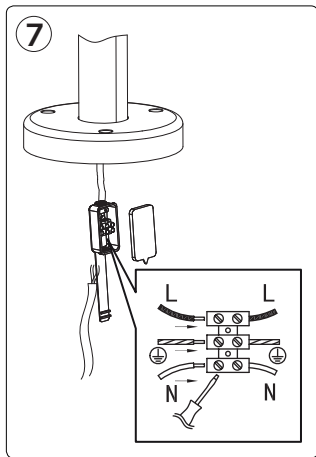

UNITE

7260311012

7260311030

User manual
Bedienungsanleitung
Mode d'emploi
Handleiding
Manuale
Manual del usuario
Használati utasítás
Instrukcja obsługi

LUTEC

Incl.

Ø 6mm

LUTEC Europe NV