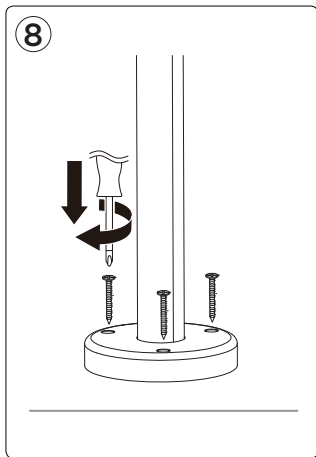

UNITE

7260311012

7260311030

User manual
Bedienungsanleitung
Mode d'emploi
Handleiding
Manuale
Manual del usuario
Használati utasítás
Instrukcja obsługi

LUTEC

Incl.

Ø 6mm

LUTEC Europe NV