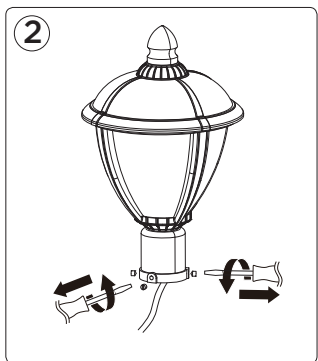

UNITE

7260311012

7260311030

User manual
Bedienungsanleitung
Mode d'emploi
Handleiding
Manuale
Manual del usuario
Használati utasítás
Instrukcja obsługi

LUTEC

Incl.

Ø 6mm

LUTEC Europe NV