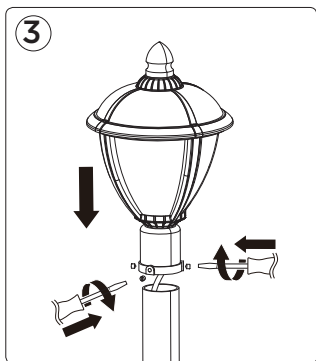

UNITE

7260311012

7260311030

User manual
Bedienungsanleitung
Mode d'emploi
Handleiding
Manuale
Manual del usuario
Használati utasítás
Instrukcja obsługi

LUTEC

Incl.

Ø 6mm

LUTEC Europe NV