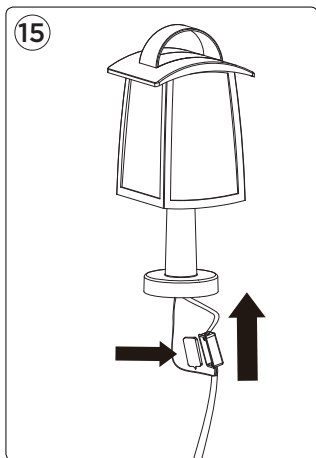

x 1

Ø 6mm

IP44

INFO:
Art.:
7273604012
220-240V
-50/60Hz

LUTEC Europe NV

Herentalsebaan 425
B-2160 Wommelgem - Belgium
+32 3 284 51 62
info@lutec-europe.com
www.lutec.com

www.lutec.com/services/global-network