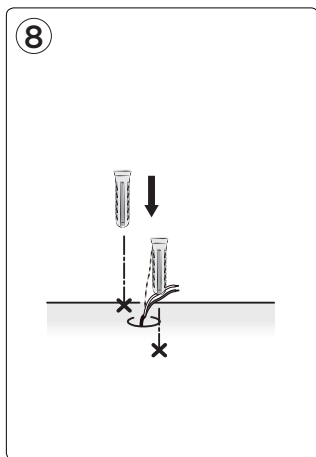

x 1

Ø 6mm

IP44

INFO:
Art.:
7273604012
220-240V
-50/60Hz

LUTEC Europe NV

Herentalsebaan 425
B-2160 Wommelgem - Belgium
+32 3 284 51 62
info@lutec-europe.com
www.lutec.com

www.lutec.com/services/global-network