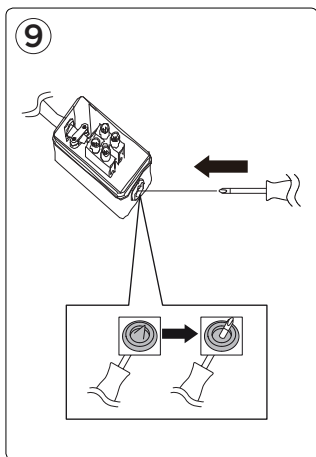

x 1

Ø 6mm

IP44

INFO:
Art.:
7273604012
220-240V
-50/60Hz

LUTEC Europe NV

Herentalsebaan 425
B-2160 Wommelgem - Belgium
+32 3 284 51 62
info@lutec-europe.com
www.lutec.com

www.lutec.com/services/global-network