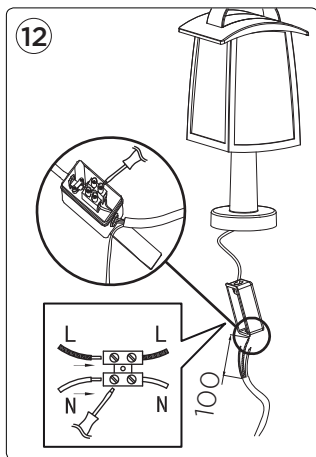

x 1

Ø 6mm

IP44

INFO:
Art.:
7273604012
220-240V
-50/60Hz

LUTEC Europe NV

Herentalsebaan 425
B-2160 Wommelgem - Belgium
+32 3 284 51 62
info@lutec-europe.com
www.lutec.com

www.lutec.com/services/global-network