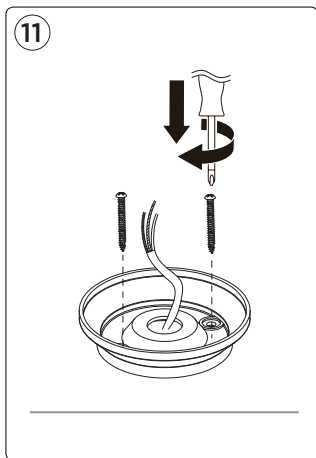

x 1

Ø 6mm

IP44

INFO:
Art.:
7273604012
220-240V
-50/60Hz

LUTEC Europe NV

Herentalsebaan 425
B-2160 Wommelgem - Belgium
+32 3 284 51 62
info@lutec-europe.com
www.lutec.com

www.lutec.com/services/global-network