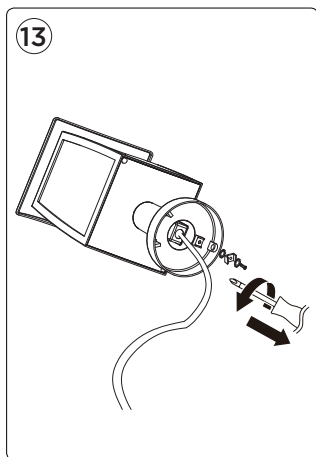

x 1

Ø 6mm

IP44

INFO:
Art.:
7273604012
220-240V
-50/60Hz

LUTEC Europe NV

Herentalsebaan 425
B-2160 Wommelgem - Belgium
+32 3 284 51 62
info@lutec-europe.com
www.lutec.com

www.lutec.com/services/global-network