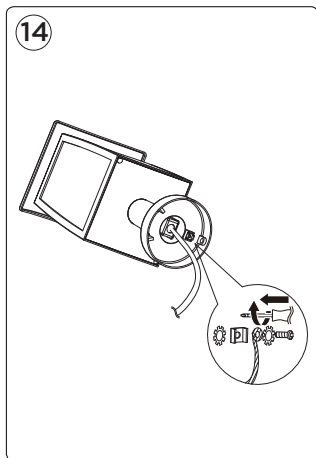

x 1

Ø 6mm

IP44

INFO:
Art.:
7273604012
220-240V
-50/60Hz

LUTEC Europe NV

Herentalsebaan 425
B-2160 Wommelgem - Belgium
+32 3 284 51 62
info@lutec-europe.com
www.lutec.com

www.lutec.com/services/global-network