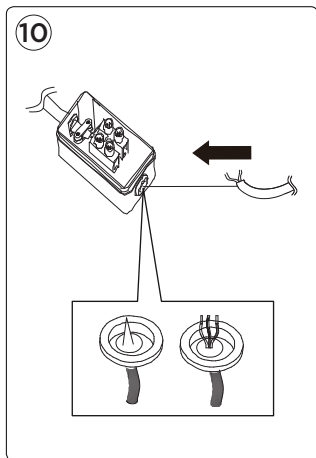

x 1

Ø 6mm

IP44

INFO:
Art.:
7273604012
220-240V
-50/60Hz

LUTEC Europe NV

Herentalsebaan 425
B-2160 Wommelgem - Belgium
+32 3 284 51 62
info@lutec-europe.com
www.lutec.com

www.lutec.com/services/global-network