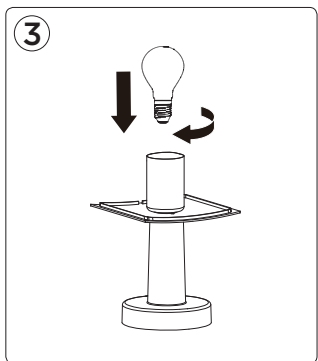

x 1

Ø 6mm

IP44

INFO:
Art.:
7273604012
220-240V
-50/60Hz

LUTEC Europe NV

Herentalsebaan 425
B-2160 Wommelgem - Belgium
+32 3 284 51 62
info@lutec-europe.com
www.lutec.com

www.lutec.com/services/global-network