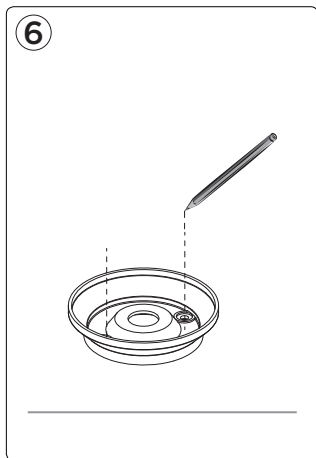

x 1

Ø 6mm

IP44

INFO:
Art.:
7273604012
220-240V
-50/60Hz

LUTEC Europe NV

Herentalsebaan 425
B-2160 Wommelgem - Belgium
+32 3 284 51 62
info@lutec-europe.com
www.lutec.com

www.lutec.com/services/global-network