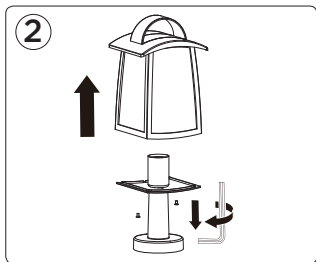

x 1

Ø 6mm

IP44

INFO:
Art.:
7273604012
220-240V
-50/60Hz

LUTEC Europe NV

Herentalsebaan 425
B-2160 Wommelgem - Belgium
+32 3 284 51 62
info@lutec-europe.com
www.lutec.com

www.lutec.com/services/global-network