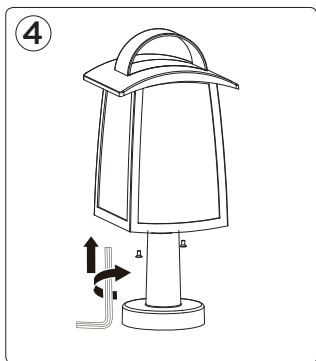

x 1

Ø 6mm

IP44

INFO:
Art.:
7273604012
220-240V
-50/60Hz

LUTEC Europe NV

Herentalsebaan 425
B-2160 Wommelgem - Belgium
+32 3 284 51 62
info@lutec-europe.com
www.lutec.com

www.lutec.com/services/global-network