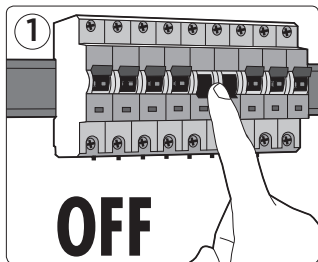

x 1

Ø 6mm

IP44

INFO:
Art.:
7273604012
220-240V
-50/60Hz

LUTEC Europe NV

Herentalsebaan 425
B-2160 Wommelgem - Belgium
+32 3 284 51 62
info@lutec-europe.com
www.lutec.com

www.lutec.com/services/global-network