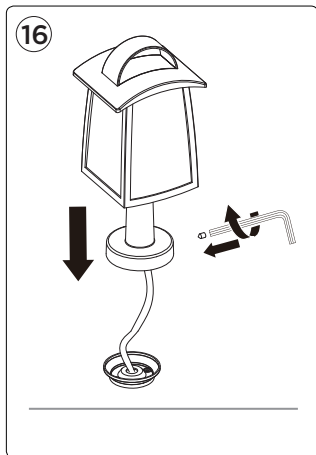

x 1

Ø 6mm

IP44

INFO:
Art.:
7273604012
220-240V
-50/60Hz

LUTEC Europe NV

Herentalsebaan 425
B-2160 Wommelgem - Belgium
+32 3 284 51 62
info@lutec-europe.com
www.lutec.com

www.lutec.com/services/global-network