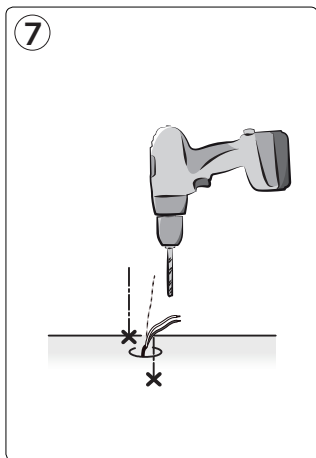

x 1

Ø 6mm

IP44

INFO:
Art.:
7273604012
220-240V
-50/60Hz

LUTEC Europe NV

Herentalsebaan 425
B-2160 Wommelgem - Belgium
+32 3 284 51 62
info@lutec-europe.com
www.lutec.com

www.lutec.com/services/global-network