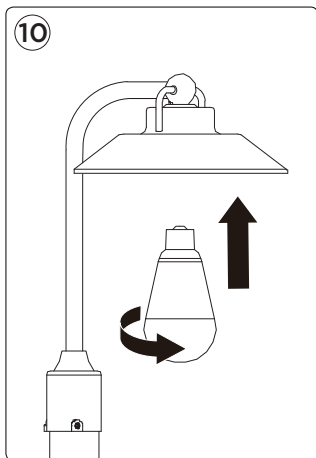

CATE

7264210213

User manual
Bedienungsanleitung
Mode d'emploi
Handleiding
Manuale
Manual del usuario
Használati utasítás
Instrukcja obsługi

LUTEC

Incl.

LUTEC Europe NV

Herentalsebaan 425
B-2160 Wommelgem - Belgium
+32 3 284 51 62
info@lutec-europe.com
www.lutec.com