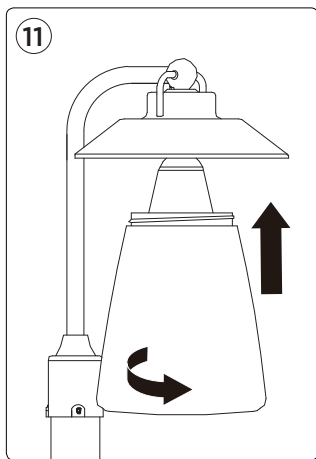

CATE

7264210213

User manual
Bedienungsanleitung
Mode d'emploi
Handleiding
Manuale
Manual del usuario
Használati utasítás
Instrukcja obsługi

LUTEC

Incl.

LUTEC Europe NV

Herentalsebaan 425
B-2160 Wommelgem - Belgium
+32 3 284 51 62
info@lutec-europe.com
www.lutec.com