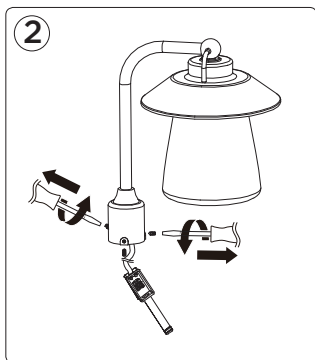

CATE

7264210213

User manual
Bedienungsanleitung
Mode d'emploi
Handleiding
Manuale
Manual del usuario
Használati utasítás
Instrukcja obsługi

LUTEC

Incl.

LUTEC Europe NV

Herentalsebaan 425
B-2160 Wommelgem - Belgium
+32 3 284 51 62
info@lutec-europe.com
www.lutec.com