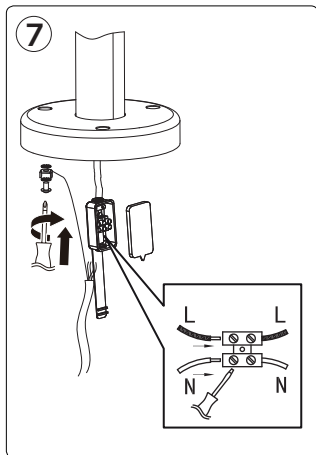

CATE

7264210213

User manual
Bedienungsanleitung
Mode d'emploi
Handleiding
Manuale
Manual del usuario
Használati utasítás
Instrukcja obsługi

LUTEC

Incl.

LUTEC Europe NV

Herentalsebaan 425
B-2160 Wommelgem - Belgium
+32 3 284 51 62
info@lutec-europe.com
www.lutec.com