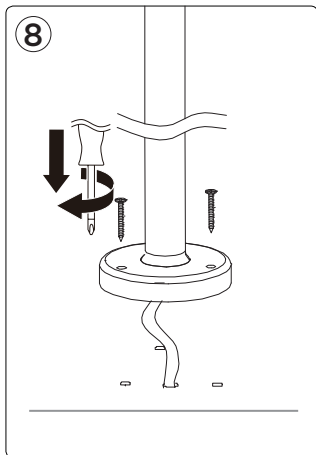

CATE

7264210213

User manual
Bedienungsanleitung
Mode d'emploi
Handleiding
Manuale
Manual del usuario
Használati utasítás
Instrukcja obsługi

LUTEC

Incl.

LUTEC Europe NV

Herentalsebaan 425
B-2160 Wommelgem - Belgium
+32 3 284 51 62
info@lutec-europe.com
www.lutec.com