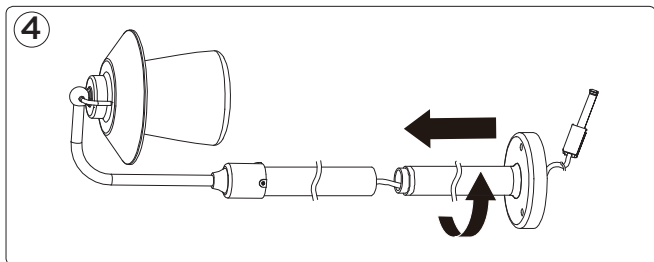

CATE

7264210213

User manual
Bedienungsanleitung
Mode d'emploi
Handleiding
Manuale
Manual del usuario
Használati utasítás
Instrukcja obsługi

LUTEC

Incl.

LUTEC Europe NV

Herentalsebaan 425
B-2160 Wommelgem - Belgium
+32 3 284 51 62
info@lutec-europe.com
www.lutec.com