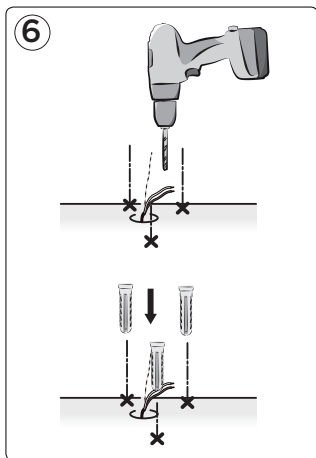

CATE

7264210213

User manual
Bedienungsanleitung
Mode d'emploi
Handleiding
Manuale
Manual del usuario
Használati utasítás
Instrukcja obsługi

LUTEC

Incl.

LUTEC Europe NV

Herentalsebaan 425
B-2160 Wommelgem - Belgium
+32 3 284 51 62
info@lutec-europe.com
www.lutec.com