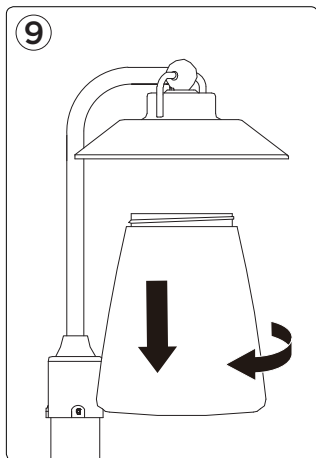

CATE

7264210213

User manual
Bedienungsanleitung
Mode d'emploi
Handleiding
Manuale
Manual del usuario
Használati utasítás
Instrukcja obsługi

LUTEC

Incl.

LUTEC Europe NV

Herentalsebaan 425
B-2160 Wommelgem - Belgium
+32 3 284 51 62
info@lutec-europe.com
www.lutec.com