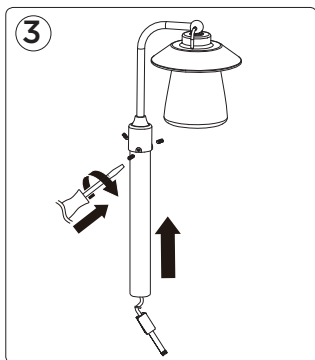

CATE

7264210213

User manual
Bedienungsanleitung
Mode d'emploi
Handleiding
Manuale
Manual del usuario
Használati utasítás
Instrukcja obsługi

LUTEC

Incl.

LUTEC Europe NV

Herentalsebaan 425
B-2160 Wommelgem - Belgium
+32 3 284 51 62
info@lutec-europe.com
www.lutec.com