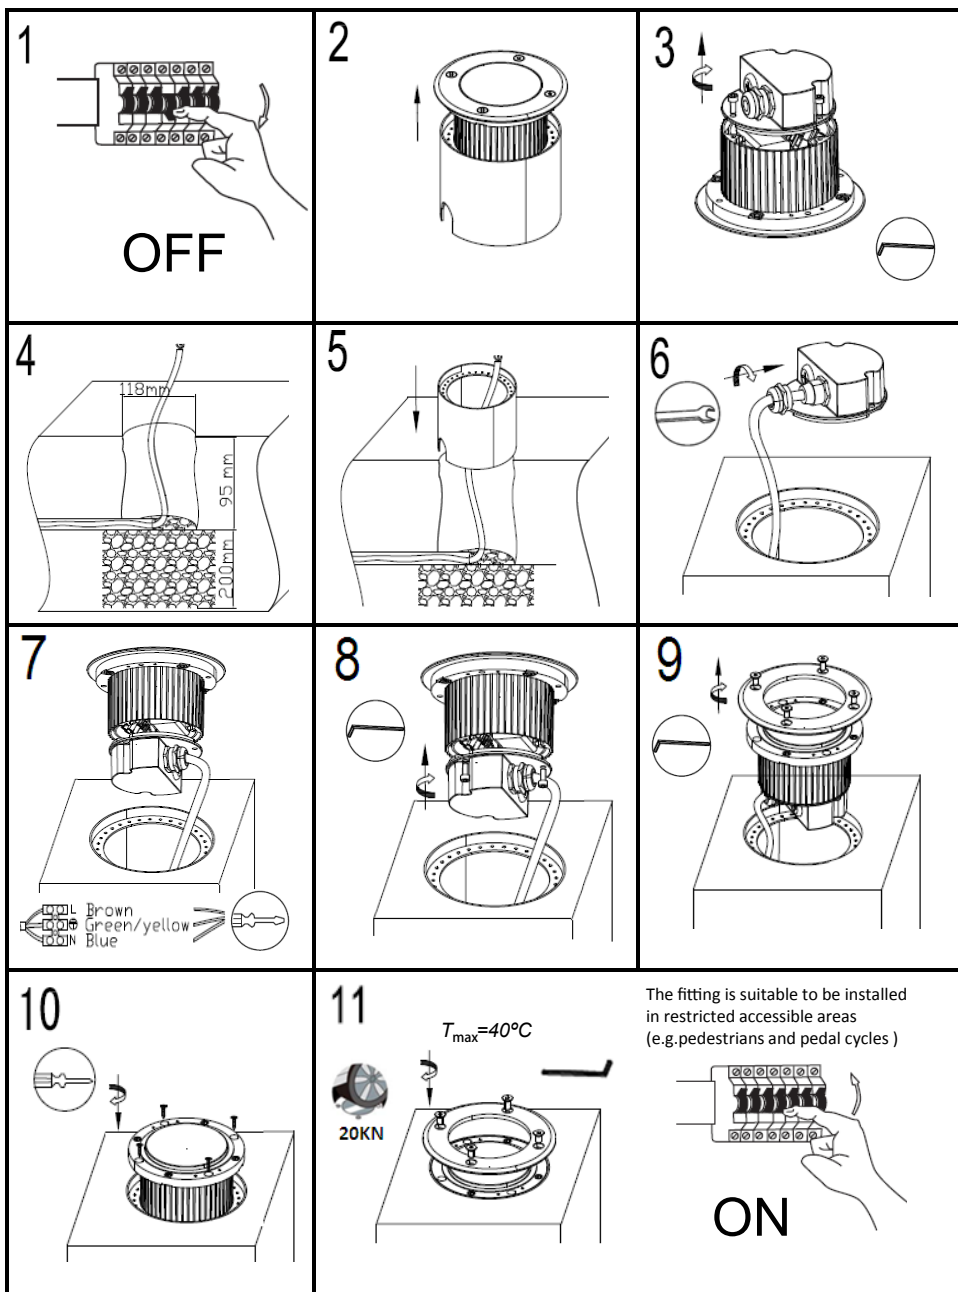

**INFO:**  
 Art.:7703602012  
 7036A  
 220-240V  
 ~50/60Hz

**LUTEC Europe NV**

Ruiterijschool 14  
 B-2930 Brasschaat - Belgium  
 +32 3 284 51 62  
 info@lutec-europe.com  
 www.lutec.com

[www.lutec.com/services/global-network](http://www.lutec.com/services/global-network)