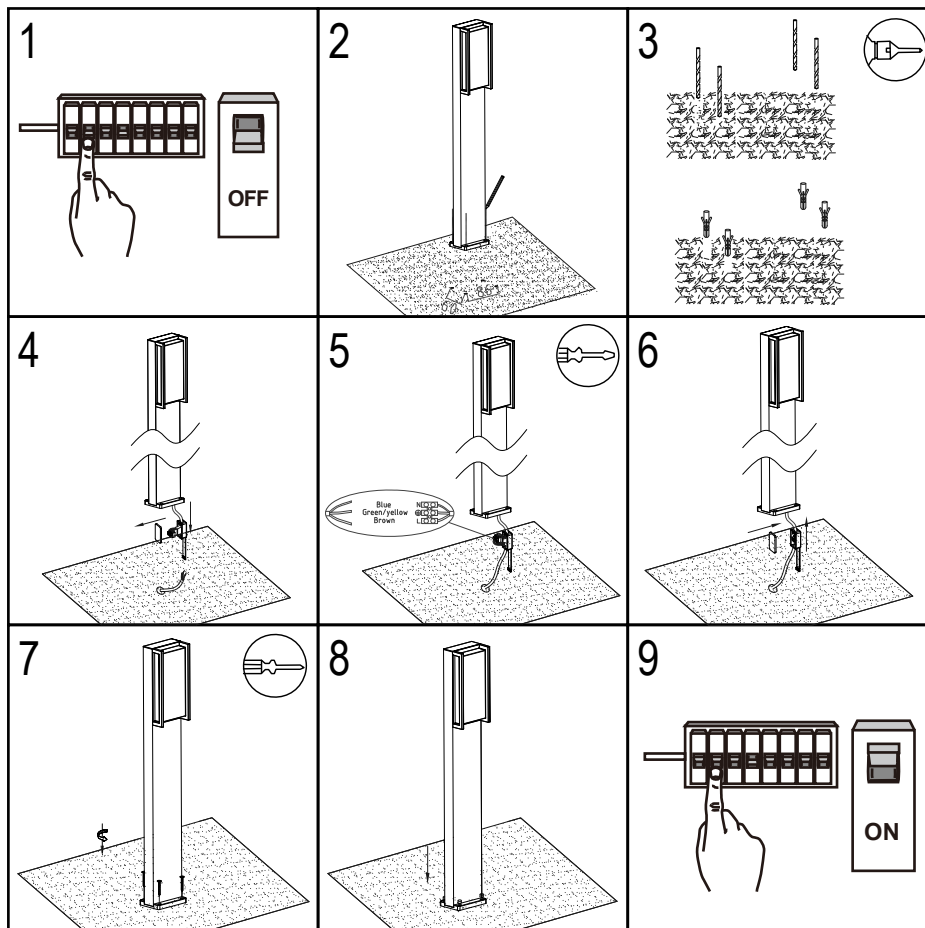

LUTEC

 	<p>LUTEC Europe NV Ruiterschool 14 B-2930 Brasschaat - Belgium +32 3 284 51 62 info@lutec-europe.com www.lutec.com</p>
	<p>www.lutec.com/services/global-network</p>