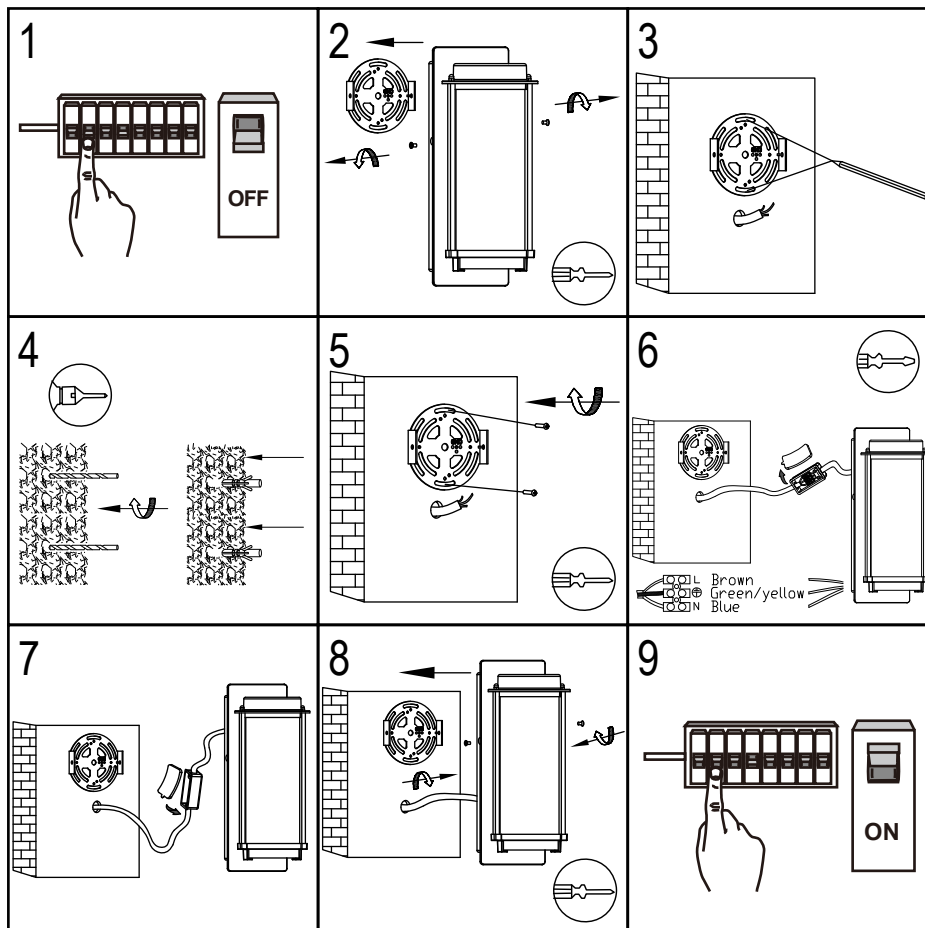

LUTEC

	<p>LUTEC Europe NV Ruiterschool 14 B-2930 Brasschaat - Belgium +32 3 284 51 62 info@lutec-europe.com www.lutec.com</p>
	<p>www.lutec.com/services/global-network</p>