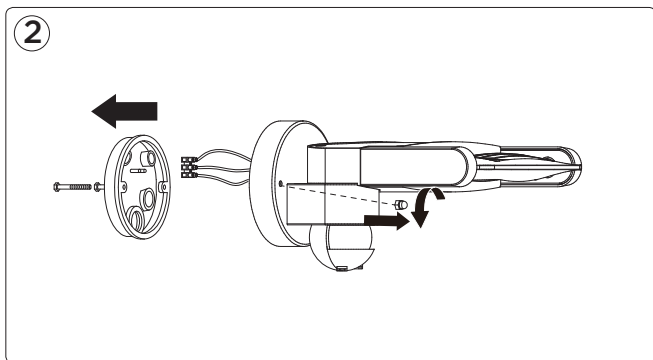

MINI LEDSPOT

5614404118

User manual
Bedienungsanleitung
Mode d'emploi
Handleiding
Manuale
Manual del usuario
Használati utasítás
Instrukcja obsługi

LUTEC 

Incl.

4

5

6