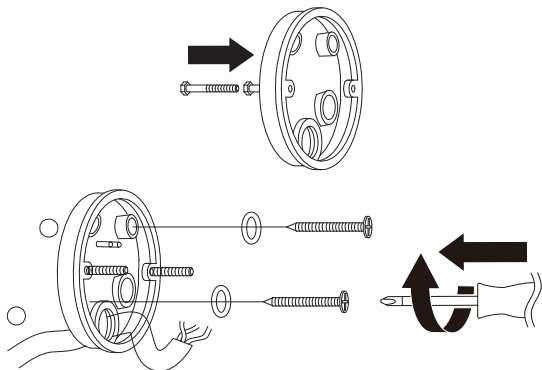

MINI LEDSPOT

5614404118

User manual
Bedienungsanleitung
Mode d'emploi
Handleiding
Manuale
Manual del usuario
Használati utasítás
Instrukcja obsługi

LUTEC 

Incl.

4

5

6