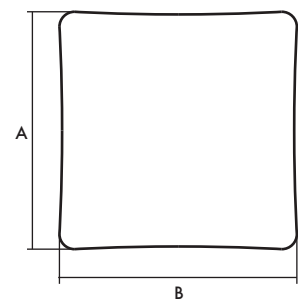

### Dimensions (mm)

A	B	C	D	E	FØ
159	159	123	43	80	100

Weight 0.7kg