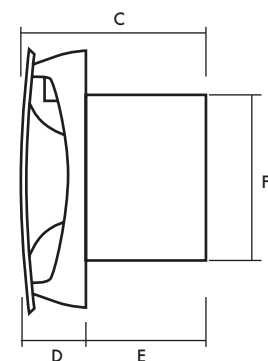

### Dimensions (mm)

A	B	C	D	E	FØ
159	159	123	43	80	100

Weight 0.7kg