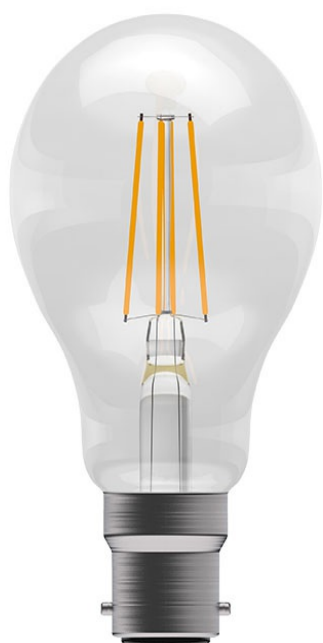

*4W LED Dimmable Filament GLS - BC, Clear, 2700K*

*Details*

<b>Product Code</b>	05300
<b>Volts</b>	240
<b>Watts</b>	4
<b>Cap Type</b>	BC/B22
<b>Colour / Finish</b>	Clear
<b>Colour Temp (K)</b>	2700
<b>Lumens</b>	470
<b>Equivalent Watts (approx)</b>	40
<b>Burn Hours</b>	15000
<b>Dimmable?</b>	Yes
<b>Box Qty</b>	10
<b>MOQ</b>	1
<b>Height (mm)</b>	104
<b>Diameter (mm)</b>	60
<b>Driver Required</b>	No
<b>Ballast required</b>	No
<b>Transformer Required</b>	No
<b>Barcode</b>	5013588053004
<b>Inner Quantity</b>	10
<b>Outer Box Qty</b>	100